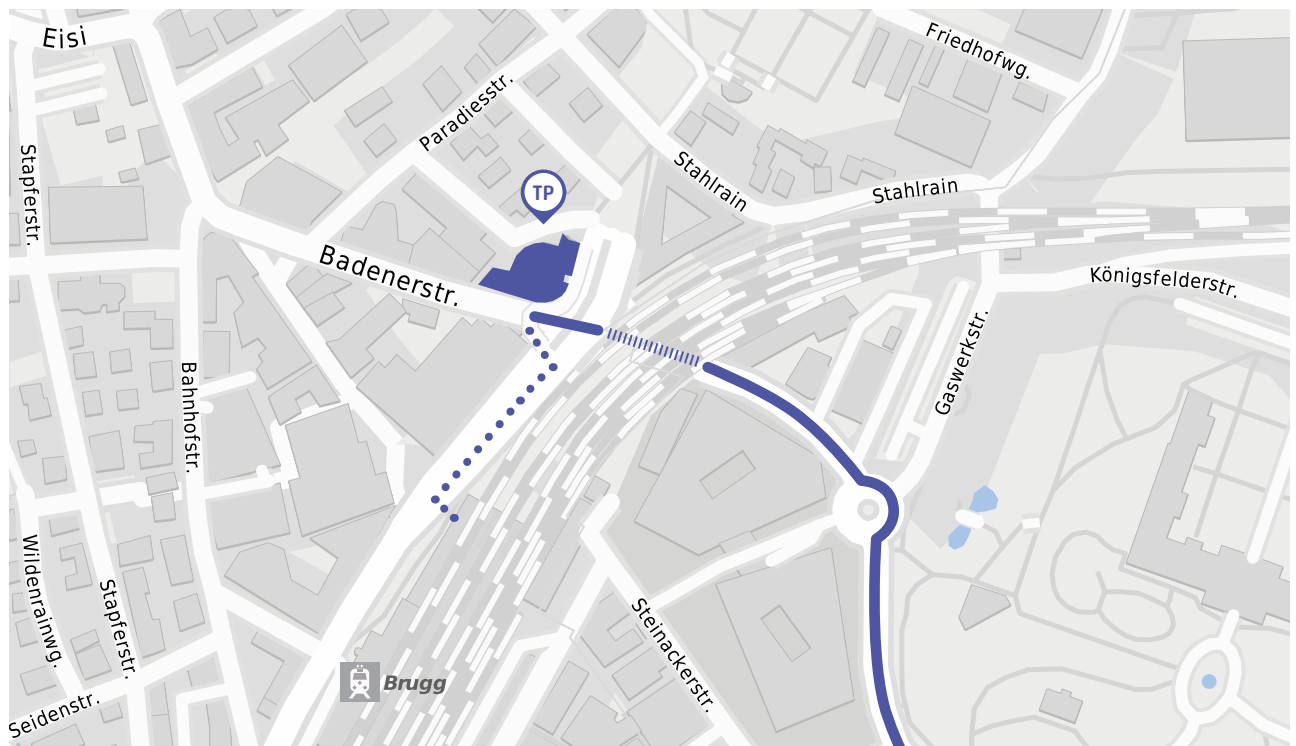

## Lageplan der Förderstiftung Technopark Aargau

**TP** Technopark Aargau

— Auto  
... Fussweg

### Öffentlicher Verkehr

Bahnhof Brugg:  
Überqueren der Aarauerstrasse; entlang Migros (Veloparkplatz).

**A1 aus Richtung Bern:** Fahrt Richtung Zürich; Verzweigung Birrfeld Richtung Basel; Ausfahrt Brugg; Hausen bei Brugg durchfahren; in Windisch am Kreisell die 2. Abfahrt; Geradeaus über die Kreuzung; rechts Einfahrt Parking.

**A1 aus Richtung Basel:** Fahrt Richtung Zürich; Ausfahrt Brugg; Hausen bei Brugg durchfahren; in Windisch am Kreisell die 2. Abfahrt; Geradeaus über die Kreuzung; rechts Einfahrt Parking.

**A2 aus Richtung Luzern:** Fahrt Richtung Bern, Basel; Verzweigung Wiggertal Richtung Zürich; Verzweigung Birrfeld Richtung Basel; Ausfahrt Brugg; Hausen bei Brugg durchfahren; in Windisch am Kreisell die 2. Abfahrt; Geradeaus über die Kreuzung; rechts Einfahrt Parking.